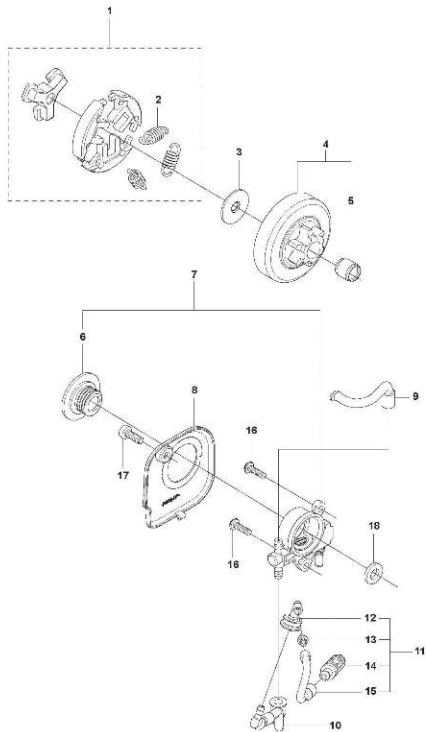

# T435

**Spare parts**  
**Ersatzteile**  
**Pièces détachées**  
**Reserve onderdelen**  
**Repuestos**  
**Reservdelar**

**A** T435  
CHAIN BRAKE

Position	Part nr.	Quantity	Description	Kit
1	522 01 38-01	1	Brake assy	
2	516 85 38-01	1	Gear	1
3	516 95 22-01	1	Screw	1
4	516 91 81-01	1	Tension knob	1
5	522 64 33-01	1	Plate	1
6	516 82 72-01	5	Screw	1
7	522 64 32-01	1	Spring	1
8	516 96 75-01	1	Bolt	1
9	516 96 76-01	1	Spacer	1
10	516 96 78-01	1	Spacer	1
11	516 96 74-01	1	Spring	1
12	521 02 54-01	1	Washer	1
13	520 96 86-01	1	Nut	1
14	527 75 22-01	1	weight	1
15	516 98 84-01	1	Spring	1
16	522 01 57-01	1	Hand guard	1
17	516 97 67-01	1	Pin	1
18	516 97 64-01	1	Lever	1
19	516 82 56-01	1	Arm	1
20	516 82 66-01	1	Spring	1
21	521 07 54-01	1	Pin	1
22	522 01 54-01	1	Brake cover	1
23	521 80 11-01	1	Brake band	1
24	523 08 06-01	1	Guide	1
25	503 22 00-01	1	Nut	
26	522 63 52-01	1	Decal, clutch cover	

**B** T435  
CLUTCH & OIL PUMP

Position	Part nr.	Quantity	Description	Kit
1	521 55 74-01	1	Clutch assy	
2	521 55 75-01	3	Clutch spring	1
3	521 77 94-01	1	Plate	
4	523 08 26-01	1	Clutch drum 3/8 6T	
5	520 96 73-01	1	Bearing	4
6	505 05 31-01	1	Worm wheel	7
7	505 05 29-01	1	Oil pump assy	
8	522 00 56-01	1	Cover oil pump	
9	521 79 26-01	1	Oil hose	
10	522 64 36-01	1	Oil hose assy	
11	527 67 23-01	1	Oil filter assy	
12	527 67 21-01	1	Oil pipe	11
13	516 95 03-01	1	Joint	11
14	521 58 00-01	1	Filter	11
15	529 25 17-01	1	Oil hose	11
16	516 82 94-01	2	Screw	
17	521 51 62-01	1	Screw	
18	522 63 89-01	1	Washer	

**C** T435  
CYLINDER COVER

Position	Part nr.	Quantity	Description	Kit
1	522 00 11-01	1	Case Comp	
2	527 66 79-01	1	Tape	1
3	527 68 26-01	1	Tape	1
4	527 68 40-01	1	Tape	1
5	521 51 62-01	4	Bolt	
6	521 51 80-01	2	Screw	
7	522 64 12-01	1	Gasket	
8	522 00 12-01	1	Cover, top	
9	577 10 49-01	1	Case Comp (cover bottom)	
10	527 67 72-01	1	Tape	6
11	577 10 37-01	1	Tape	6
12	522 01 21-01	1	Chain catcher	
13	522 63 47-01	1	Spike kit	
14	522 00 16-01	1	Rope eyelet	