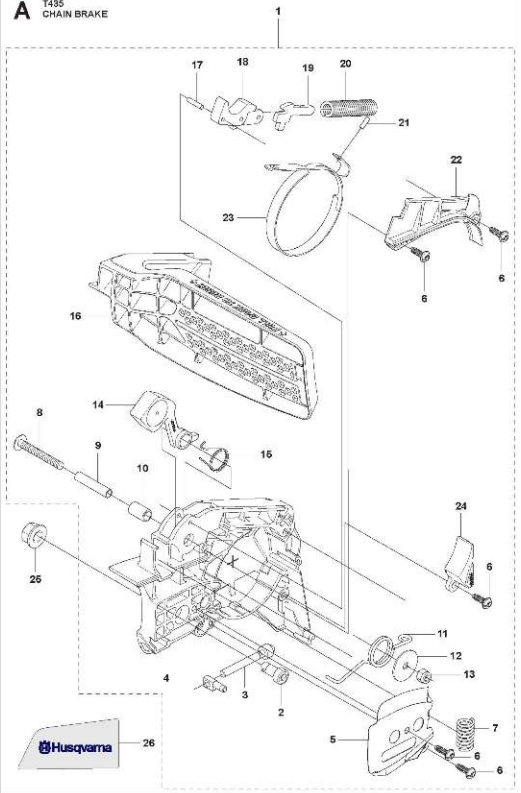

# T435

**Spare parts**  
**Ersatzteile**  
**Pièces détachées**  
**Reserve onderdelen**  
**Repuestos**  
**Reservdelar**

**A** T435  
CHAIN BRAKE

Position	Part nr.	Quantity	Description	Kit
1	522 01 38-01	1	Brake assy	
2	516 85 38-01	1	Gear	1
3	516 95 22-01	1	Screw	1
4	516 91 81-01	1	Tension knob	1
5	522 64 33-01	1	Plate	1
6	516 82 72-01	5	Screw	1
7	522 64 32-01	1	Spring	1
8	516 96 75-01	1	Bolt	1
9	516 96 76-01	1	Spacer	1
10	516 96 78-01	1	Spacer	1
11	516 96 74-01	1	Spring	1
12	521 02 54-01	1	Washer	1
13	520 96 86-01	1	Nut	1
14	527 75 22-01	1	weight	1
15	516 98 84-01	1	Spring	1
16	522 01 57-01	1	Hand guard	1
17	516 97 67-01	1	Pin	1
18	516 97 64-01	1	Lever	1
19	516 82 56-01	1	Arm	1
20	516 82 66-01	1	Spring	1
21	521 07 54-01	1	Pin	1
22	522 01 54-01	1	Brake cover	1
23	521 80 11-01	1	Brake band	1
24	523 08 06-01	1	Guide	1
25	503 22 00-01	1	Nut	
26	522 63 52-01	1	Decal, clutch cover	

**B** T435  
CLUTCH & OIL PUMP

Position	Part nr.	Quantity	Description	Kit
1	521 55 74-01	1	Clutch assy	
2	521 55 75-01	3	Clutch spring	1
3	521 77 94-01	1	Plate	
4	523 08 26-01	1	Clutch drum 3/8 6T	
5	520 96 73-01	1	Bearing	4
6	505 05 31-01	1	Worm wheel	7
7	505 05 29-01	1	Oil pump assy	
8	522 00 56-01	1	Cover oil pump	
9	521 79 26-01	1	Oil hose	
10	522 64 36-01	1	Oil hose assy	
11	527 67 23-01	1	Oil filter assy	
12	527 67 21-01	1	Oil pipe	11
13	516 95 03-01	1	Joint	11
14	521 58 00-01	1	Filter	11
15	529 25 17-01	1	Oil hose	11
16	516 82 94-01	2	Screw	
17	521 51 62-01	1	Screw	
18	522 63 89-01	1	Washer	

**C** T435  
CYLINDER COVER

Position	Part nr.	Quantity	Description	Kit
1	522 00 11-01	1	Case Comp	
2	527 66 79-01	1	Tape	1
3	527 68 26-01	1	Tape	1
4	527 68 40-01	1	Tape	1
5	521 51 62-01	4	Bolt	
6	521 51 80-01	2	Screw	
7	522 64 12-01	1	Gasket	
8	522 00 12-01	1	Cover, top	
9	577 10 49-01	1	Case Comp (cover bottom)	
10	527 67 72-01	1	Tape	6
11	577 10 37-01	1	Tape	6
12	522 01 21-01	1	Chain catcher	
13	522 63 47-01	1	Spike kit	
14	522 00 16-01	1	Rope eyelet	