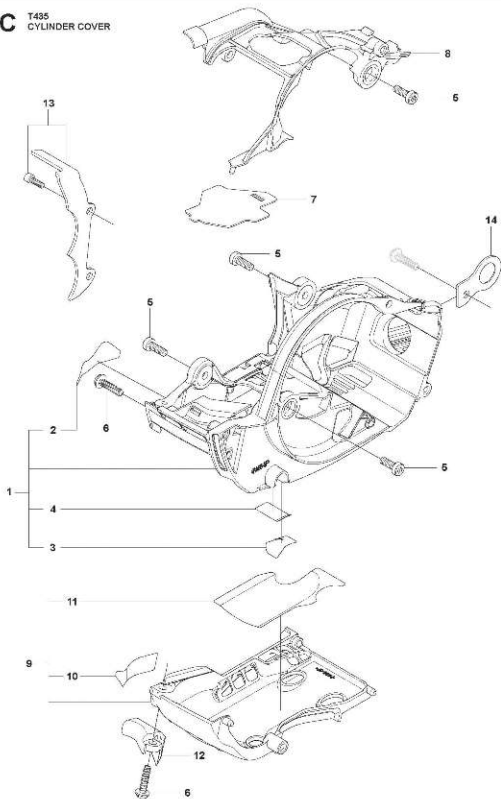

# T435

**Spare parts**  
**Ersatzteile**  
**Pièces détachées**  
**Reserve onderdelen**  
**Repuestos**  
**Reservdelar**

**A** T435  
CHAIN BRAKE

Position	Part nr.	Quantity	Description	Kit
1	522 01 38-01	1	Brake assy	
2	516 85 38-01	1	Gear	1
3	516 95 22-01	1	Screw	1
4	516 91 81-01	1	Tension knob	1
5	522 64 33-01	1	Plate	1
6	516 82 72-01	5	Screw	1
7	522 64 32-01	1	Spring	1
8	516 96 75-01	1	Bolt	1
9	516 96 76-01	1	Spacer	1
10	516 96 78-01	1	Spacer	1
11	516 96 74-01	1	Spring	1
12	521 02 54-01	1	Washer	1
13	520 96 86-01	1	Nut	1
14	527 75 22-01	1	weight	1
15	516 98 84-01	1	Spring	1
16	522 01 57-01	1	Hand guard	1
17	516 97 67-01	1	Pin	1
18	516 97 64-01	1	Lever	1
19	516 82 56-01	1	Arm	1
20	516 82 66-01	1	Spring	1
21	521 07 54-01	1	Pin	1
22	522 01 54-01	1	Brake cover	1
23	521 80 11-01	1	Brake band	1
24	523 08 06-01	1	Guide	1
25	503 22 00-01	1	Nut	
26	522 63 52-01	1	Decal, clutch cover	

**B** T435  
CLUTCH & OIL PUMP

Position	Part nr.	Quantity	Description	Kit
1	521 55 74-01	1	Clutch assy	
2	521 55 75-01	3	Clutch spring	1
3	521 77 94-01	1	Plate	
4	523 08 26-01	1	Clutch drum 3/8 6T	
5	520 96 73-01	1	Bearing	4
6	505 05 31-01	1	Worm wheel	7
7	505 05 29-01	1	Oil pump assy	
8	522 00 56-01	1	Cover oil pump	
9	521 79 26-01	1	Oil hose	
10	522 64 36-01	1	Oil hose assy	
11	527 67 23-01	1	Oil filter assy	
12	527 67 21-01	1	Oil pipe	11
13	516 95 03-01	1	Joint	11
14	521 58 00-01	1	Filter	11
15	529 25 17-01	1	Oil hose	11
16	516 82 94-01	2	Screw	
17	521 51 62-01	1	Screw	
18	522 63 89-01	1	Washer	

**C** T435  
CYLINDER COVER

Position	Part nr.	Quantity	Description	Kit
1	522 00 11-01	1	Case Comp	
2	527 66 79-01	1	Tape	1
3	527 68 26-01	1	Tape	1
4	527 68 40-01	1	Tape	1
5	521 51 62-01	4	Bolt	
6	521 51 80-01	2	Screw	
7	522 64 12-01	1	Gasket	
8	522 00 12-01	1	Cover, top	
9	577 10 49-01	1	Case Comp (cover bottom)	
10	527 67 72-01	1	Tape	6
11	577 10 37-01	1	Tape	6
12	522 01 21-01	1	Chain catcher	
13	522 63 47-01	1	Spike kit	
14	522 00 16-01	1	Rope eyelet	