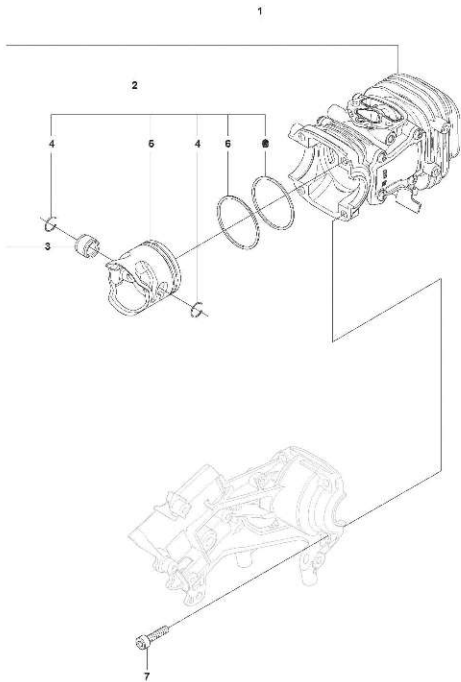

D T435
CYLINDER & PISTON

Position	Part nr.	Quantity	Description	Kit
1	523 08 43-01	1	Cylinder, compl.	
2	523 08 42-01	1	Piston, compl.	1
3	505 29 73-01	1	Needle bearing	1
4	516 28 30-01	2	Ring	2,1
5	522 64 25-01	1	Piston	2,1
6	522 64 26-01	2	Piston ring	2,1
7	521 34 64-01	4	Bolt